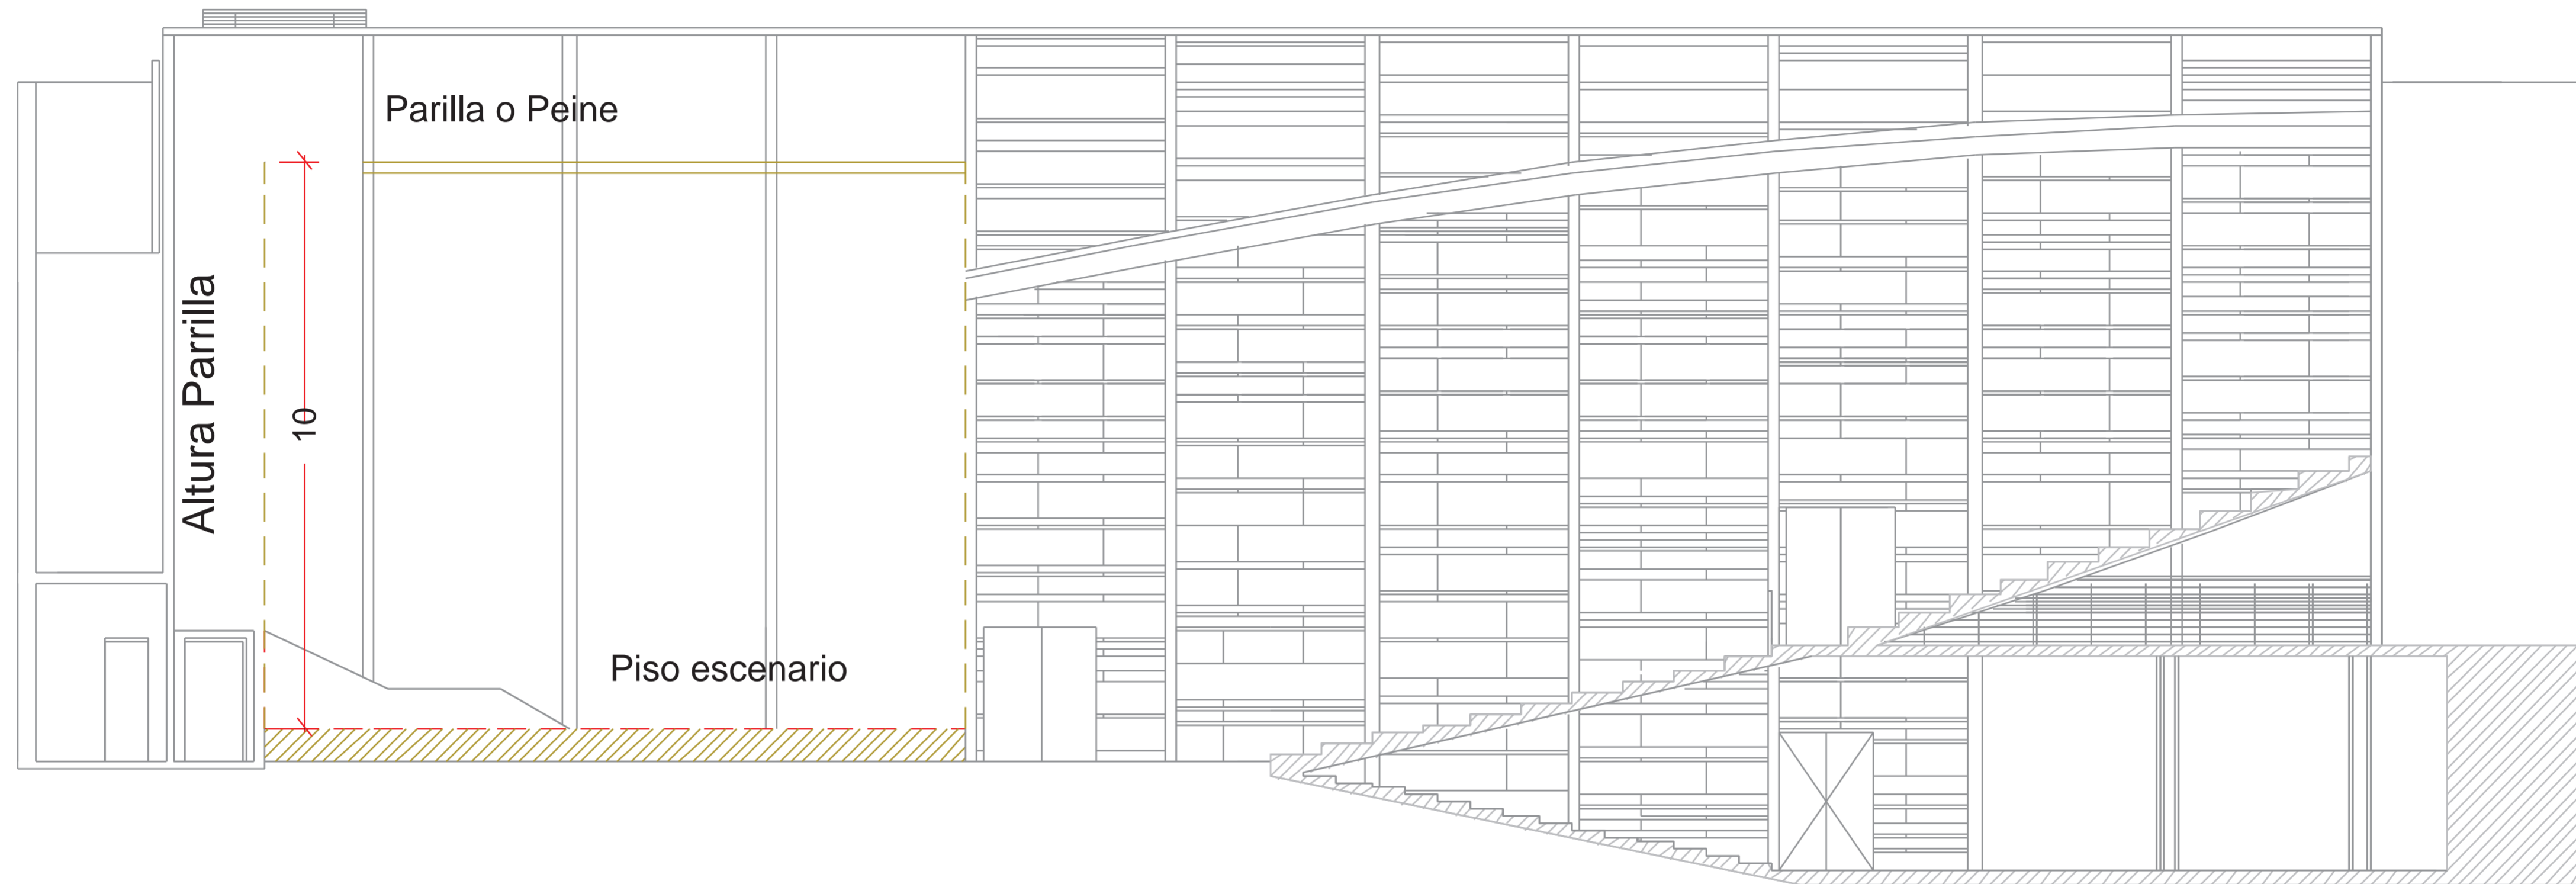

Corte Teatro

El Teatro cuenta con una planta libre escenario de 20.3 mts en el frente, 18.5 mts en el fondo por 13.45 mts de profundidad. Embocadura es de 16.7 mts de ancho por 6 mts de altura, variable.

Parrilla está a 10 mts de altura.

Cuenta con seis motores (winshe) con capacidad de carga de 250 Kg. y sistemas de maniobras manuales.

1Cámara negra ajustable a las necesidades

Tablero eléctrico Trifásico

5 Automático 5 de 3 x 63

5 Enchufe industrial de 63 - 5 salidas

Wondershare™

PDF Editor