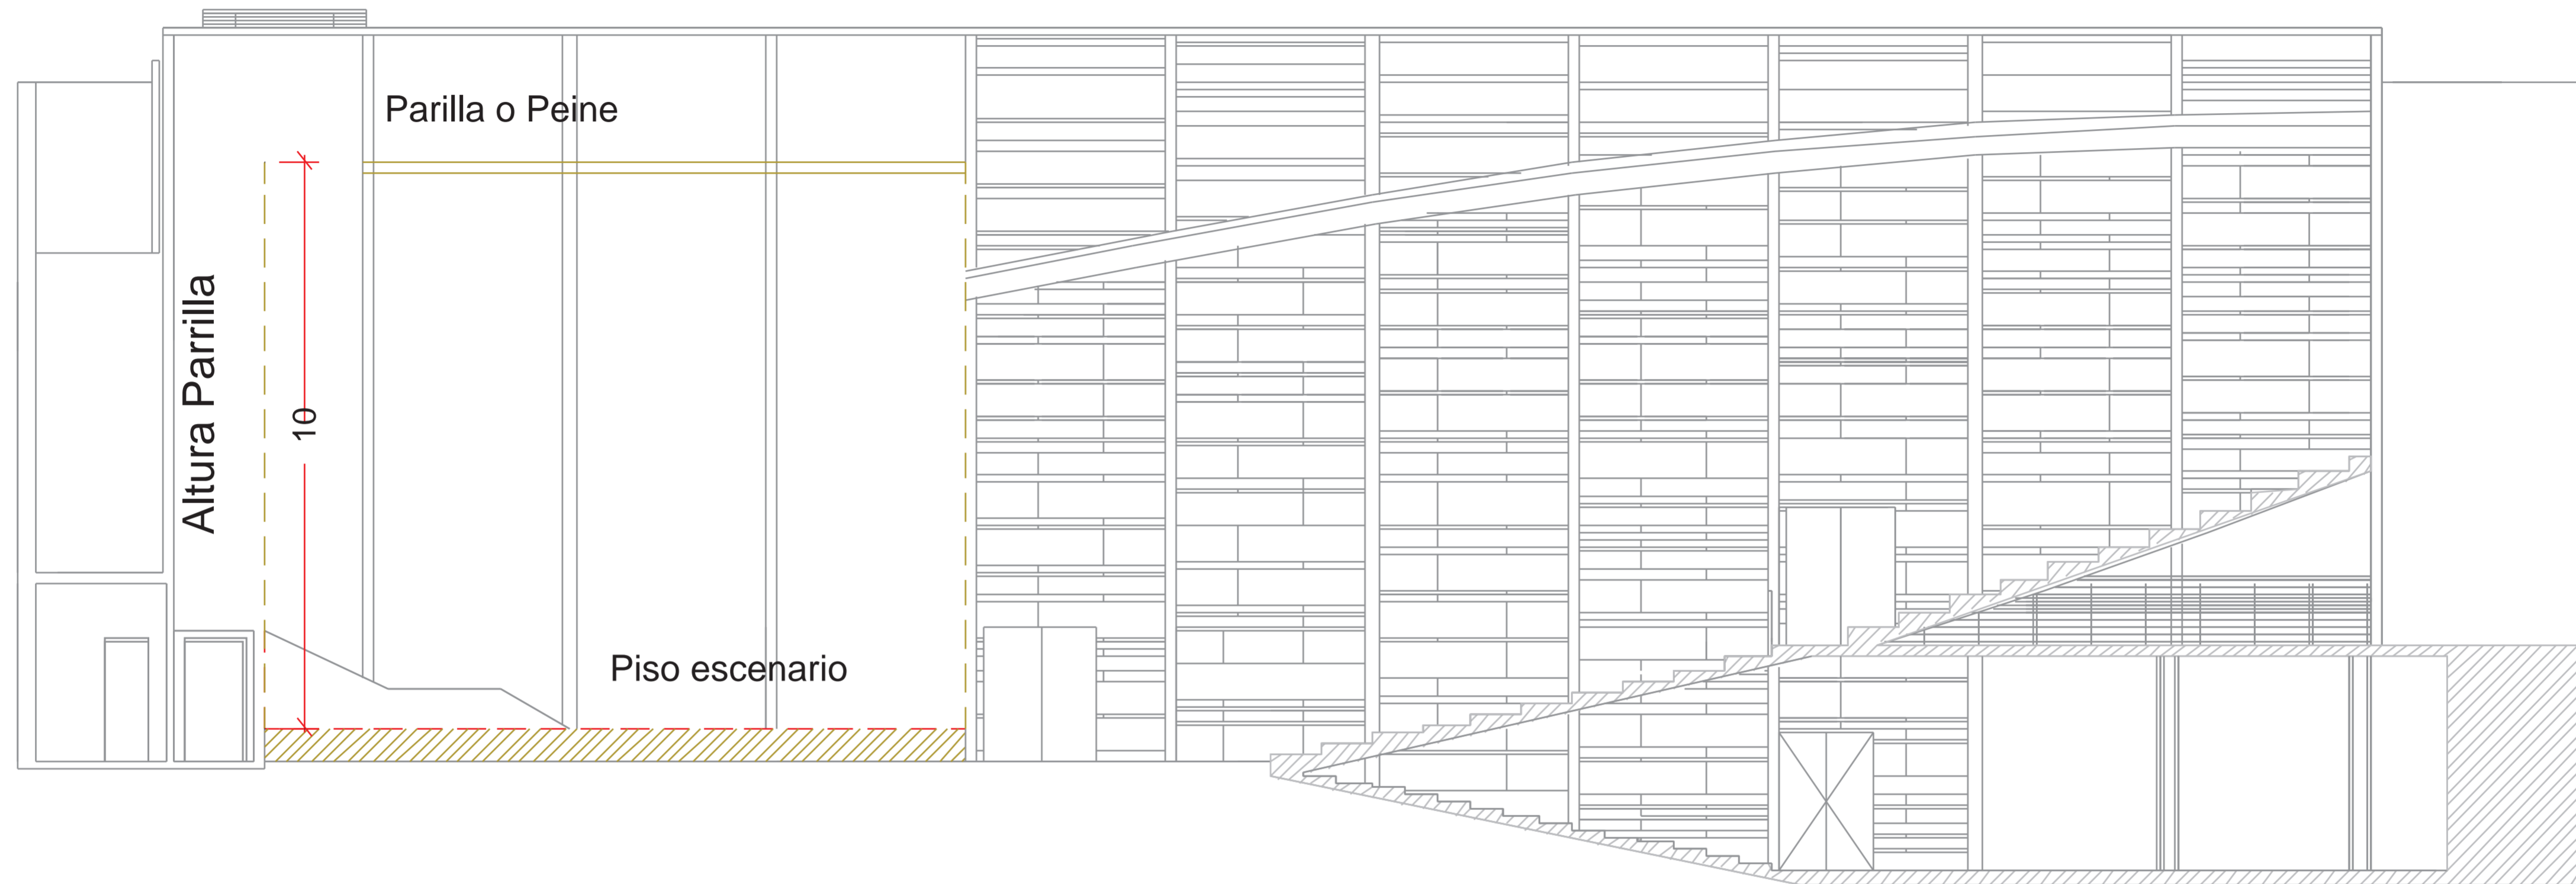

Corte Teatro

El Teatro cuenta con una planta libre escenario de 20.3 mts en el frente, 18.5 mts en el fondo por 13.45 mts de profundidad. Embocadura es de 16.7 mts de ancho por 6 mts de altura, variable.

Parrilla está a 10 mts de altura.

Cuenta con seis motores (winshe) con capacidad de carga de 250 Kg. y sistemas de maniobras manuales.

1Cámara negra ajustable a las necesidades

Tablero eléctrico Trifásico

5 Automático5 de 3 x 63

5 Enchufe industrial de 63 - 5 salidas